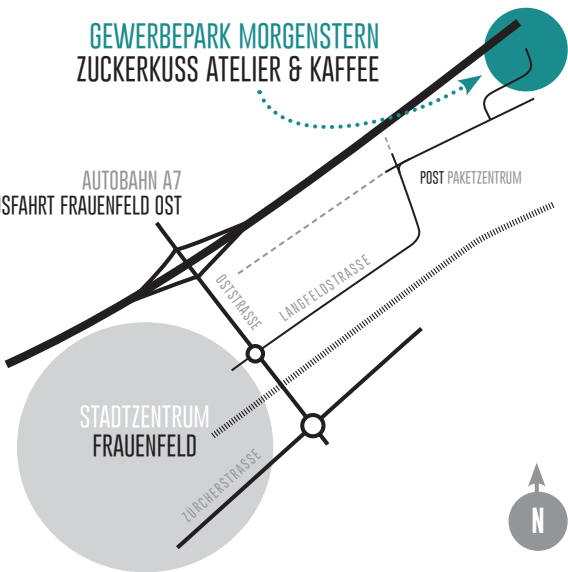

zucker kuss

KAFFEE

Kaffee &
Direktverkauf

KAFFEE, LIMONADE, CUPCAKES, KUCHEN AM STIEL, ZIMT-ROLLEN, BROWNIES, ZITRONENSCHÜMLI UND RIEGEL. DRINNEN ODER DRAUSSEN, GANZ NACH LUST UND LAUNE. DAS BESTE IN KLEINEN PORTIONEN DIREKT AUS DEM BE-LIEBTESTEN ZUCKERKUSS-ATELIER IN FRAUENFELD.

JEDEN MITTWOCH- & FREITAG-NACHMITTAG VON 12:00 BIS 18:30 UHR. **JETZT VORBEINASCHEN.**

GEWERBEPARK MORGENSTERN ZUCKERKUSS ATELIER & KAFFEE

AUTOBAHN A7
AUSFAHRT FRAUENFELD OST

POST PAKETZENTRUM

ZUCKERKUSS IM ALEXANDER 4 FRAUENFELD
MITTWOCH & FREITAG 12:00 - 18:30 UHR